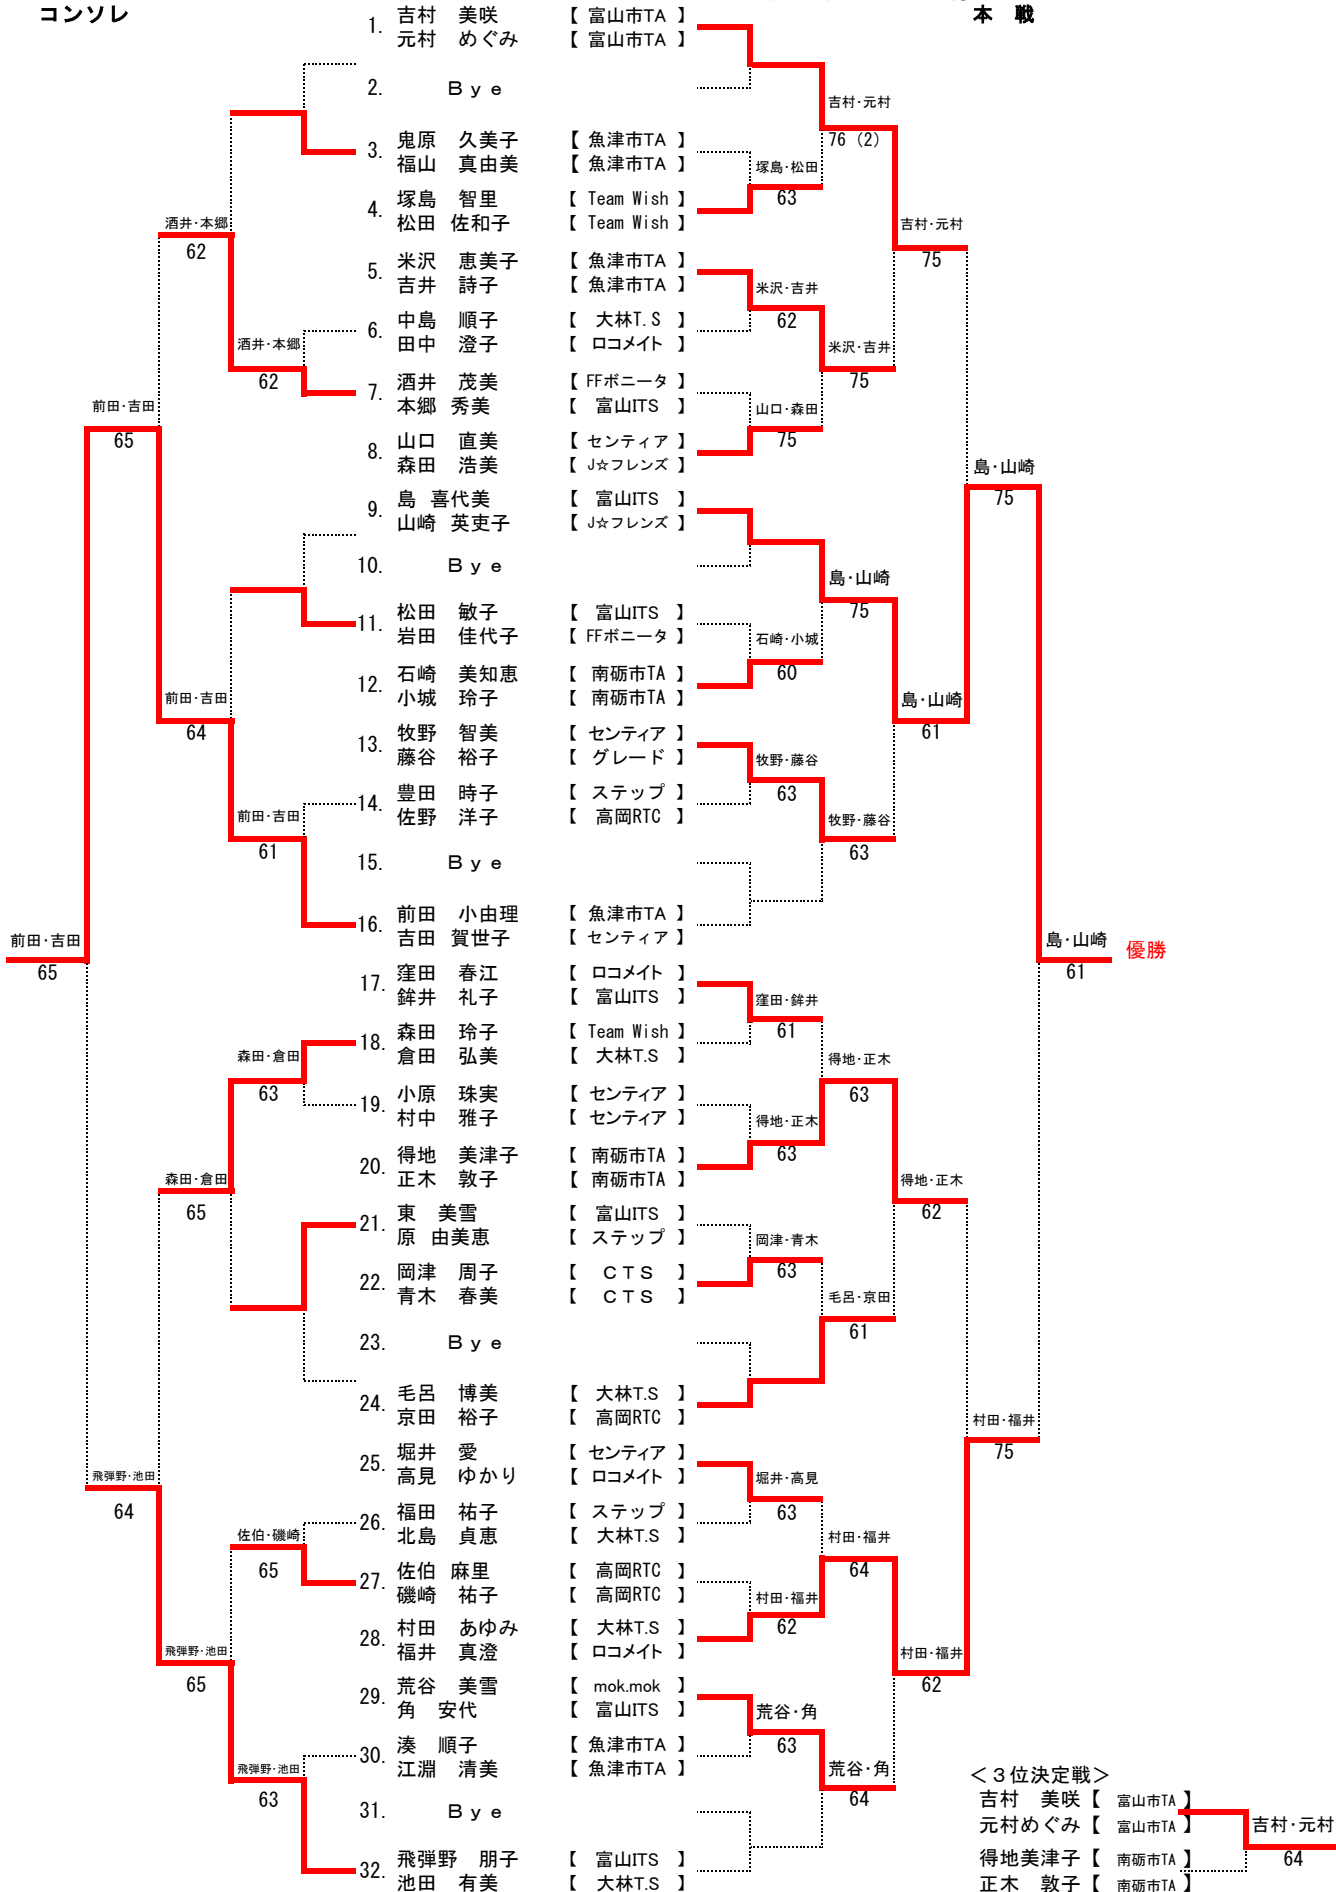

# ヨネックスチャレンジカップ2014富山大会

平成26年6月25日  
於 岩瀬スポーツ公園

<チャレンジクラス>

\* 1セットマッチ ノード方式

本戦

コンソレ

# ヨネックスチャレンジカップ2014 富山大会

平成26年6月25日  
於 岩瀬スポーツ公園