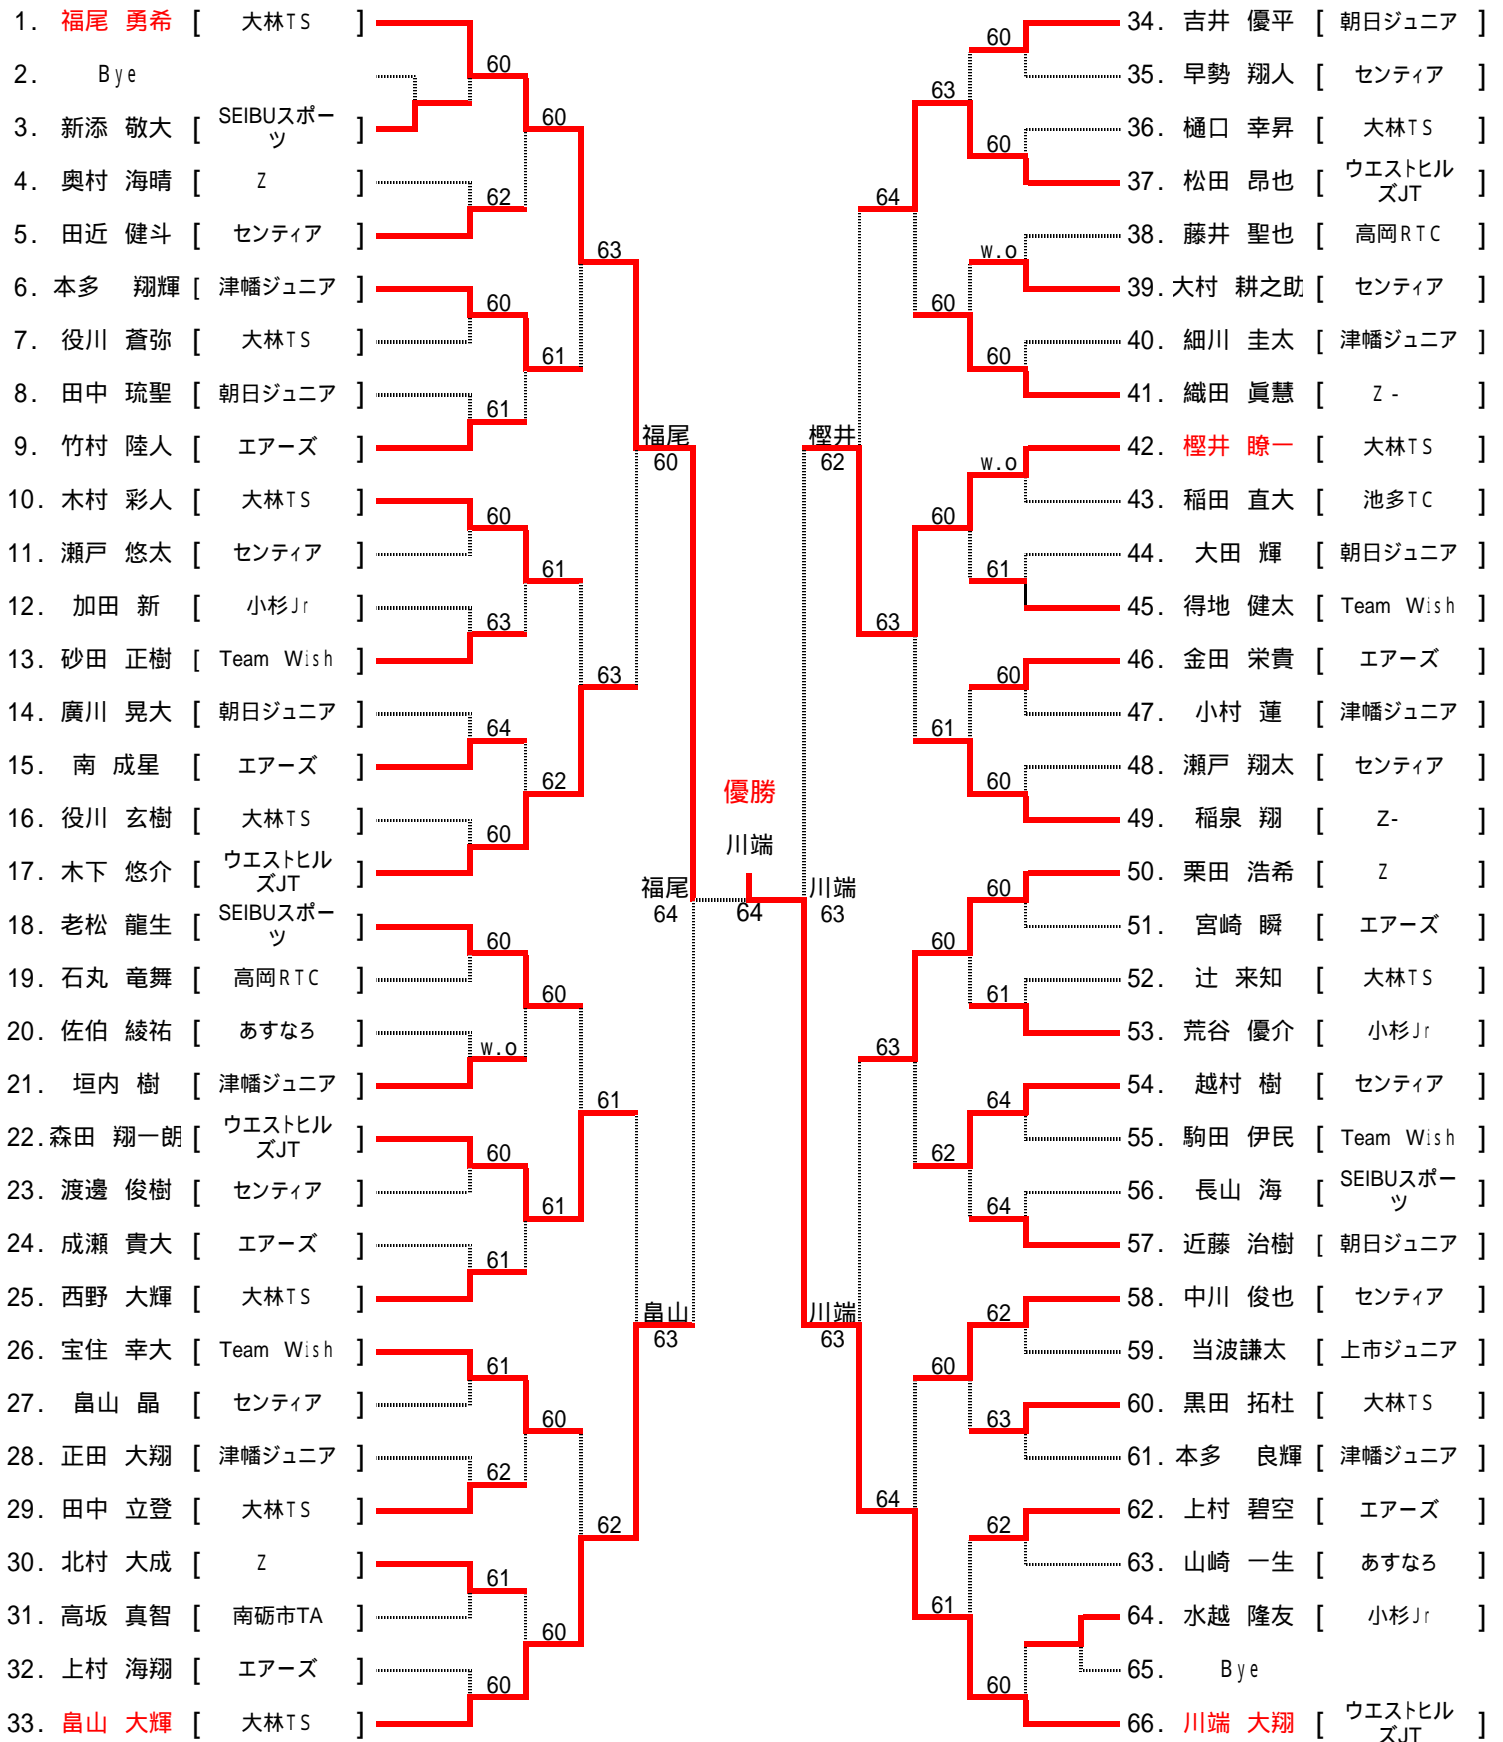

第26回サマートーナメントジュニア大会

平成22年 7月 28・29日

< 小学生女子 シングルス > 57名

於 岩瀬スポーツ公園

6 ゲーム先取 (ノ-アドバンテージスコアリング、セルフジャッジ方式)

第26回サマートーナメントジュニア大会

平成22年 7月 28・29日

<小学生男子 シングルス> 64名

於 岩瀬スポーツ公園

6ゲーム先取 (ノードバンテージスコアリング、セルフジャッジ方式)