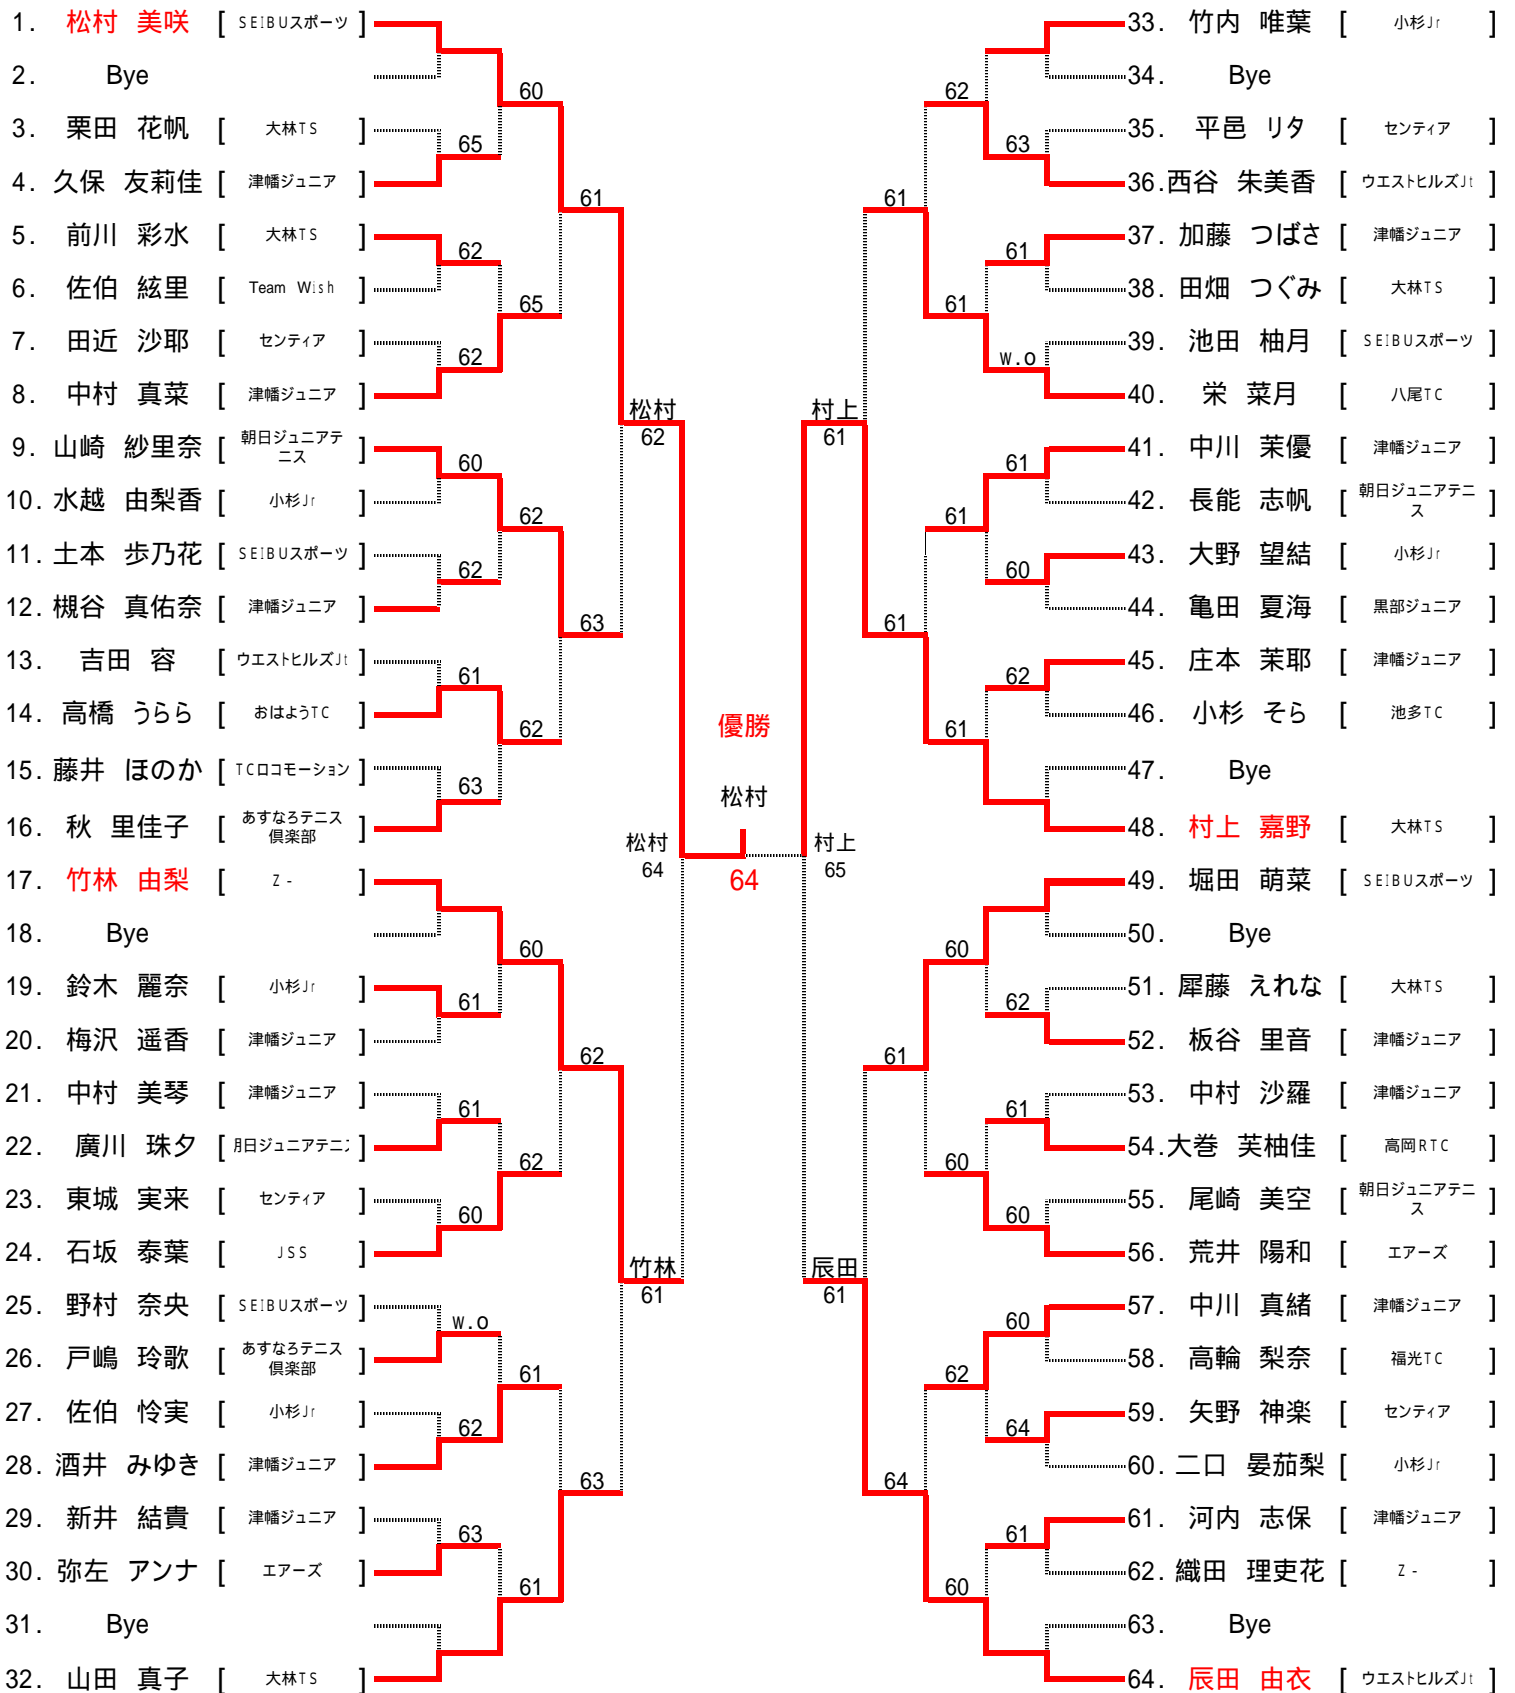

第26回サマートーナメントジュニア大会

平成22年 7月 28・29日

< 小学生女子 シングルス > 57名

於 岩瀬スポーツ公園

6 ゲーム先取 (ノ-アドバンテージスコアリング、セルフジャッジ方式)

第26回サマートーナメントジュニア大会

平成22年 7月 28・29日

<小学生男子 シングルス> 64名

於 岩瀬スポーツ公園

6ゲーム先取 (ノードバンテージスコアリング、セルフジャッジ方式)