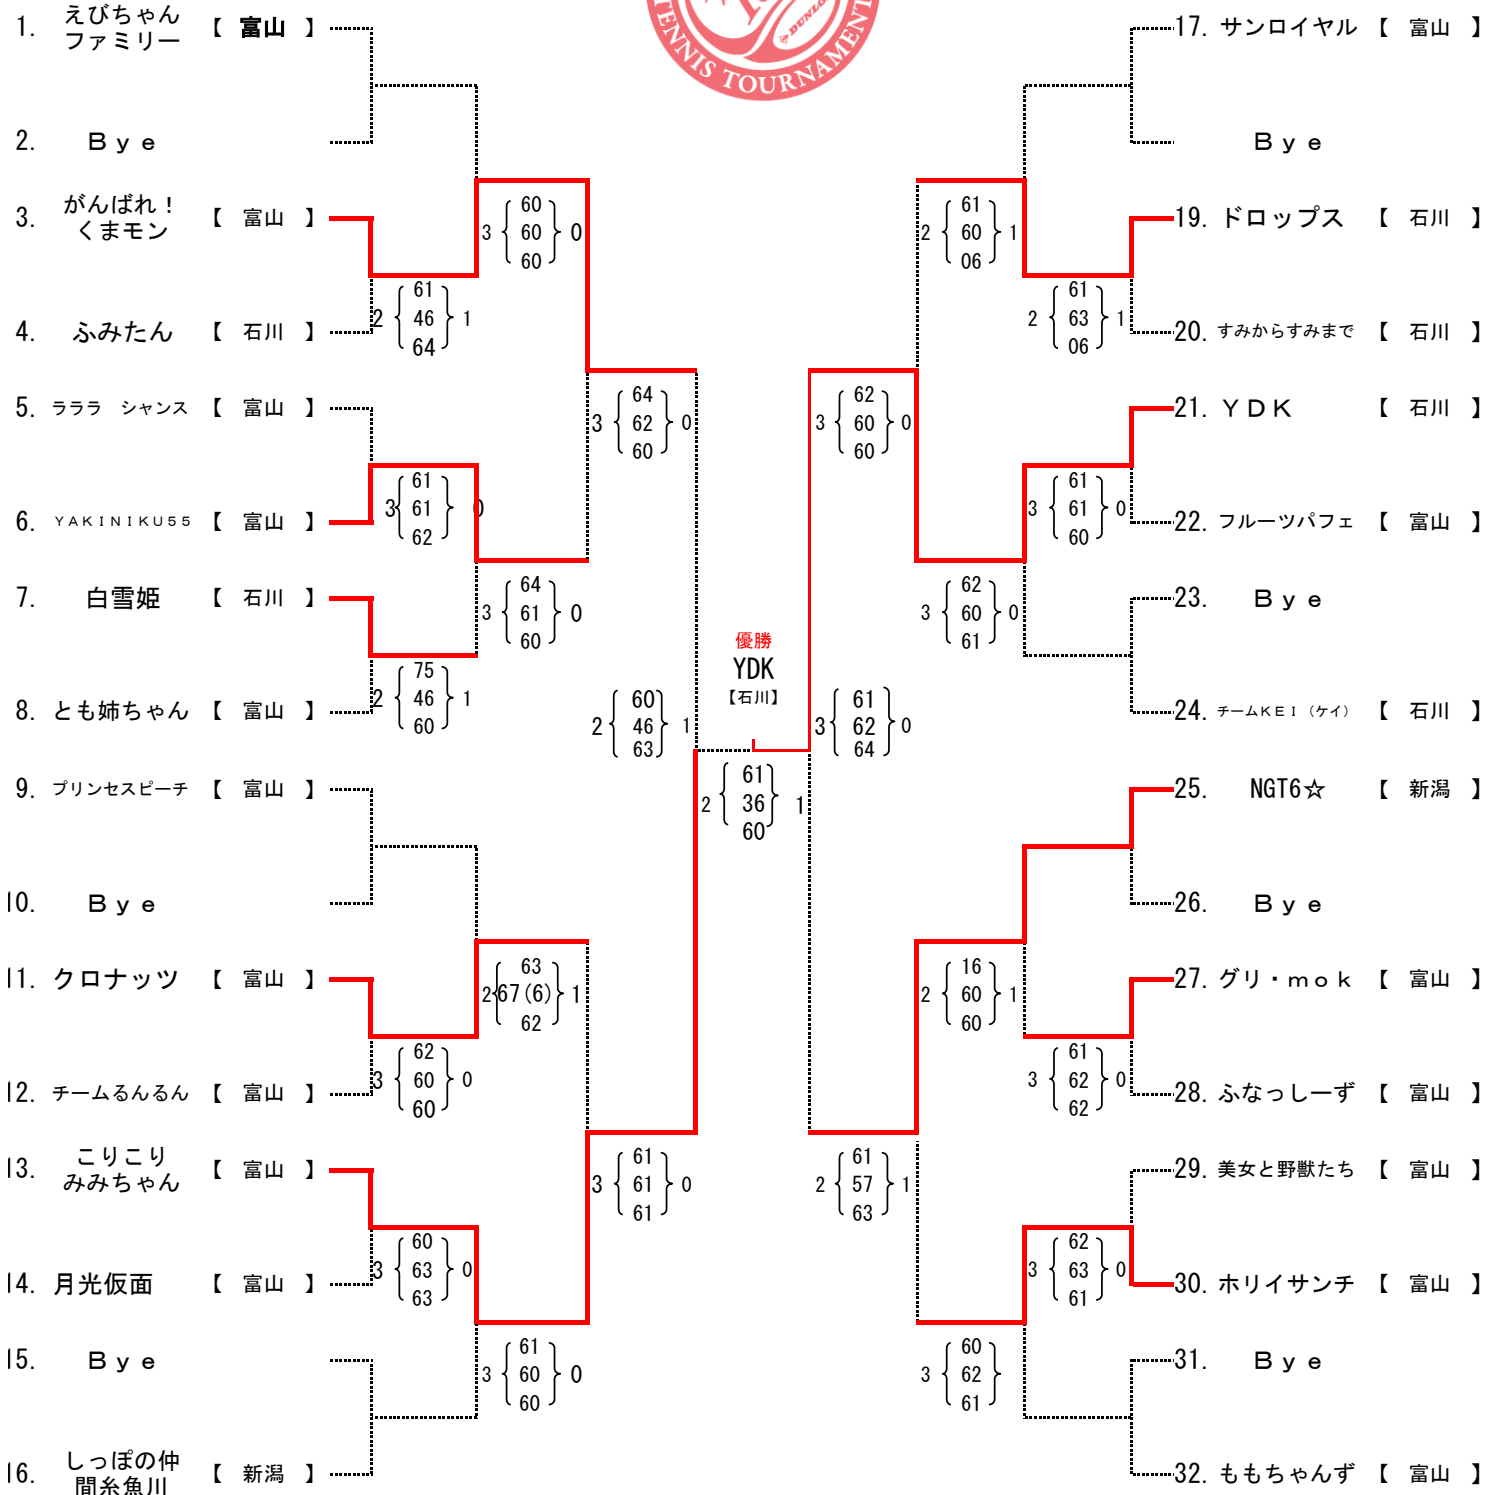

ダンロップ スリクソンチーム対抗レディステニス2016

平成28年5月11日
於 岩瀬スポーツ公園

*1セットマッチ (ノーアド)

敗者による交流戦あり。

ダンロップ スリクソンチーム対抗レディステニス2016

平成28年5月11日
於 岩瀬スポーツ公園

< 2 R 戦敗者 >

* 2ゲームオールからの6ゲーム先取 ノーアド

ダンロップ スリクソンチーム対抗レディステニス2016

平成28年5月11日
於 岩瀬スポーツ公園

<1R戦敗者>

* 2ゲームオールからの6ゲーム先取 ノード

| A ブロック | | 1 | 2 | 3 | 勝敗 | 順位 |
|--------|-----------------|----------------------|----------------------|----------------------|-----|----|
| 1 | チームるんるん 【 富山 】 | ☆ | 2 { 63 / 64 / 26 } 1 | 0 { 46 / 26 / 26 } 3 | 1-1 | 2 |
| 2 | ラララ シャンス 【 富山 】 | 1 { 36 / 46 / 62 } 2 | ☆ | 1 { 26 / 26 / 64 } 2 | 0-2 | 3 |
| 3 | 美女と野獣たち 【 石川 】 | 3 { 64 / 62 / 62 } 0 | 2 { 62 / 62 / 46 } 1 | ☆ | 2-0 | 1 |

<試合順序>

① 1-2、② 2-3、③ 1-3

<リーグ戦順位の決定>

- ① 勝率の高い方を上位
- ② 2チームが同率の場合は直接対決の勝者が上位
- ③ ゲーム率の上位 (取得したゲーム数÷プレーした全ゲーム数)