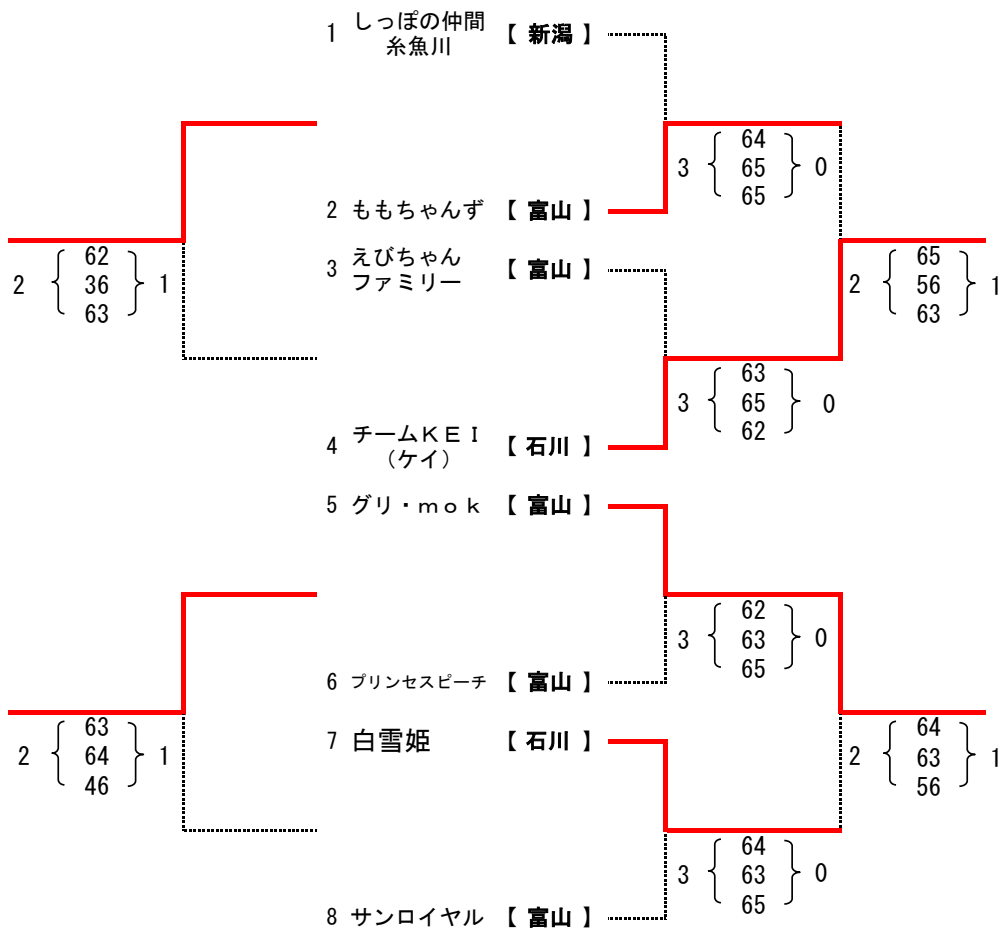

ダンロップ スリクソンチーム対抗レディステニス2016

平成28年5月11日
於 岩瀬スポーツ公園

*1セットマッチ (ノーアド)

敗者による交流戦あり。

ダンロップ スリクソンチーム対抗レディステニス2016

平成28年5月11日
於 岩瀬スポーツ公園

< 2 R 戦敗者 >

* 2ゲームオールからの6ゲーム先取 ノーアド

ダンロップ スリクソンチーム対抗レディステニス2016

平成28年5月11日
於 岩瀬スポーツ公園

<1R戦敗者>

* 2ゲームオールからの6ゲーム先取 ノード

| A ブロック | | 1 | 2 | 3 | 勝敗 | 順位 |
|--------|-----------------|----------------------|----------------------|----------------------|-----|----|
| 1 | チームるんるん 【 富山 】 | ☆ | 2 { 63 / 64 / 26 } 1 | 0 { 46 / 26 / 26 } 3 | 1-1 | 2 |
| 2 | ラララ シャンス 【 富山 】 | 1 { 36 / 46 / 62 } 2 | ☆ | 1 { 26 / 26 / 64 } 2 | 0-2 | 3 |
| 3 | 美女と野獣たち 【 石川 】 | 3 { 64 / 62 / 62 } 0 | 2 { 62 / 62 / 46 } 1 | ☆ | 2-0 | 1 |

<試合順序>

① 1-2、② 2-3、③ 1-3

<リーグ戦順位の決定>

- ① 勝率の高い方を上位
- ② 2チームが同率の場合は直接対決の勝者が上位
- ③ ゲーム率の上位 (取得したゲーム数÷プレーした全ゲーム数)